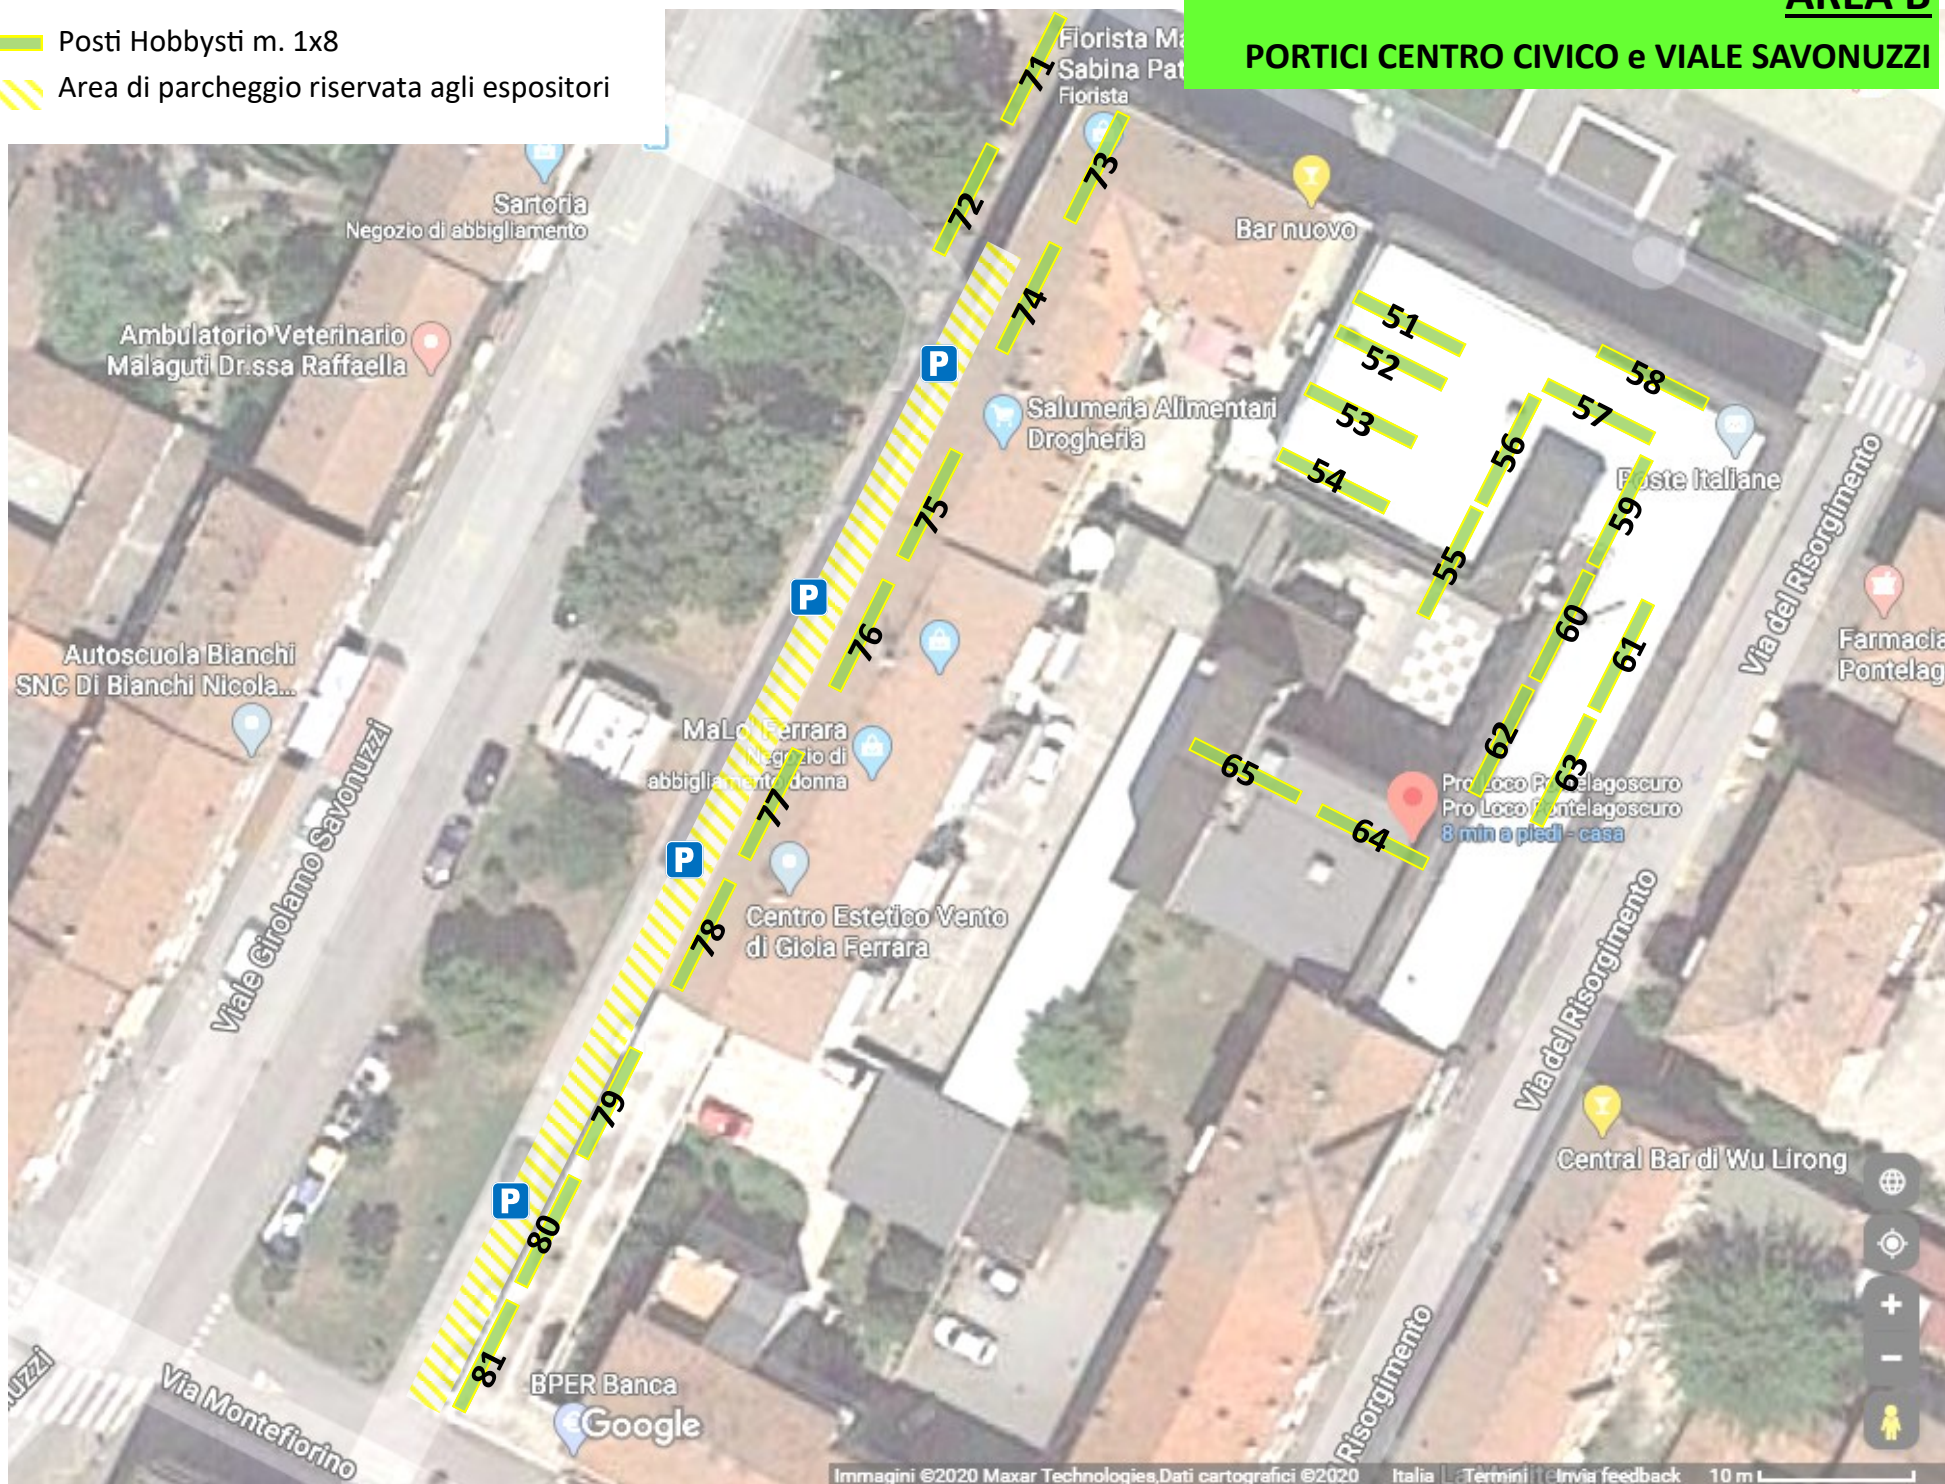

**AREA A**  
**Piazza Buozzi Lato OVEST**

# AREA B

## PORTICI CENTRO CIVICO e VIALE SAVONUZZI

Posti Hobbysti m. 1x8

**P** Area di parcheggio riservata agli espositori

-  Posti Hobbisti m. 3x6
-  Posti Hobbisti m. 1x8
-  Area di parcheggio riservata agli espositori

**AREA D**  
Piazza Buozzi Lato ASILO

Posti Hobbysti m. 1x8

Area di parcheggio riservata agli espositori

**AREA E**  
**Via VENEZIA**